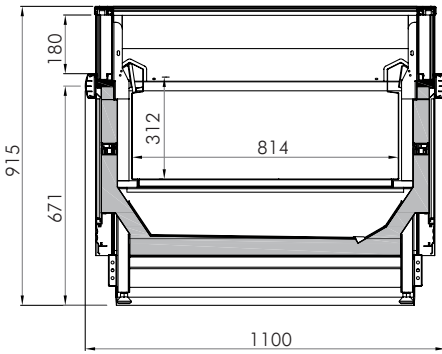

Taze ve dondurulmuş ürünler teşhir stoklama havuzları
Island for displaying and storing fresh and frozen food
Для свежих, замороженных продуктов и хранения

remote С выносным холодом

- > Modern dizayn ve fonksiyonel detaylar
- > Yüksek konstrüksiyon ve performans kalitesi
- > Müşteri isteğine bağlı olarak gece örtüsü uygulaması
- > 0°C, -22°C derecelerde iki değişik soğutma uygulaması seçeneği
- > Havuz üzerine isteğe bağlı olarak tek veya çift sıra soğutmasız teşhir rafı koyabilme özelliği
- > Müşteri istek ve dekorasyonuna uygun renk seçimi

teknik detaylar / technical details / Технические Данные

yanlar hariç dolap boyu cabinet length without endwalls Длина модуля без боковин	(mm) мм	2500	3750
teşhir alanı display area Площадь выкладки	(m ²)	2,035	3,052
hacim capacity Кубический объем	(dm ³)	635	952
çalışma derecesi working temperature Температурный режим		0 / 2 °C -18 / -22 °C	
çalışma voltajı operating voltage Рабочее напряжение		230 V/50 Hz	